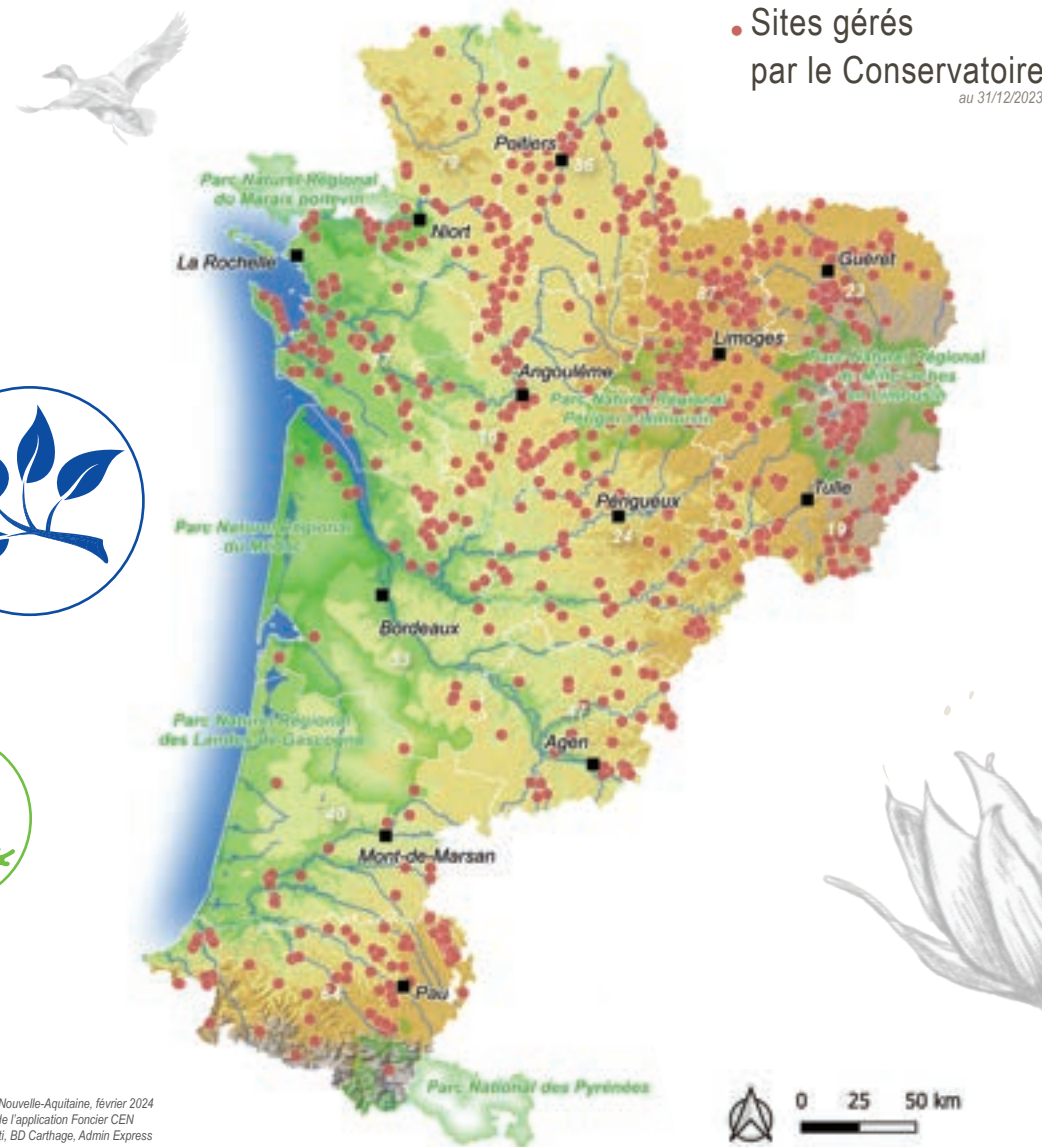

Un Conservatoire d'espaces naturels (CEN) en Nouvelle-Aquitaine

Depuis 1992, le Conservatoire contribue à préserver les espaces naturels et les paysages remarquables de la région.

L'association est composée de représentants de la société civile, d'organismes liés à la protection de l'environnement, des collectivités territoriales, etc.

Avec l'appui d'un Conseil Scientifique guidé par des spécialistes, le CEN Nouvelle-Aquitaine assure une gestion adaptée des milieux naturels qu'il maîtrise.

Le Conservatoire porte les enjeux environnementaux au cœur de l'économie des territoires et assure la transmission de ce patrimoine naturel aux générations futures.

Missions

Connaitre

Étudier, analyser les milieux naturels et les espèces pour mieux les protéger.

Protéger

Négocier à l'amiable la maîtrise foncière ou d'usage à long terme des espaces naturels.

Gérer

Mettre en place des opérations de gestion nécessaires au maintien de la biodiversité.

Valoriser

Sensibiliser les populations à la protection de la nature et à ses enjeux.

Accompagner

Accompagner la mise en œuvre des politiques publiques environnementales.

Le Conservatoire d'espaces naturels de Nouvelle-Aquitaine est une association loi 1901, agréée au titre de la loi relative à la protection de la nature de 1976. Il est membre de la Fédération des Conservatoires d'espaces naturels (FCEN) qui rassemble 25 Conservatoires en métropole et outre-mer. L'action des CEN est reconnue dans le Code de l'Environnement (L. 414-11) par un agrément spécifique. Leurs missions sont reconnues d'intérêt général.

Quelques chiffres au 31/12/2023

855 sites en gestion dont :

- 8 086 ha en maîtrise foncière (acquisitions et baux emphytéotiques)
- 577 ha en location (bail civil)
- 12 943 ha en convention de gestion
- 162 ha Obligation réelle environnementale

21 768 hectares maîtrisés

452 agriculteurs partenaires

10 000 ha pâturés

7 Réserves Naturelles
Régionales et Nationales

+ de 100 sites ouverts au public

44 sites en animation

656 adhérents

140 salariés

* Je recevrai un reçu fiscal

Cotisation pour l'année civile

☐ Individuel 15 €*
☐ Collectivités 50 €*
☐ Associations 50 €*
☐ Règlement joint : _____ €
☐ par chèque ☐ en espèces

Dons

☐ Montant _____ €*
☐ par chèque ☐ en espèces

Date et signature : _____
Adhésion

Nom et prénom : _____
Adresse : _____
Tél. fixe et mobile : _____
Courriel : _____